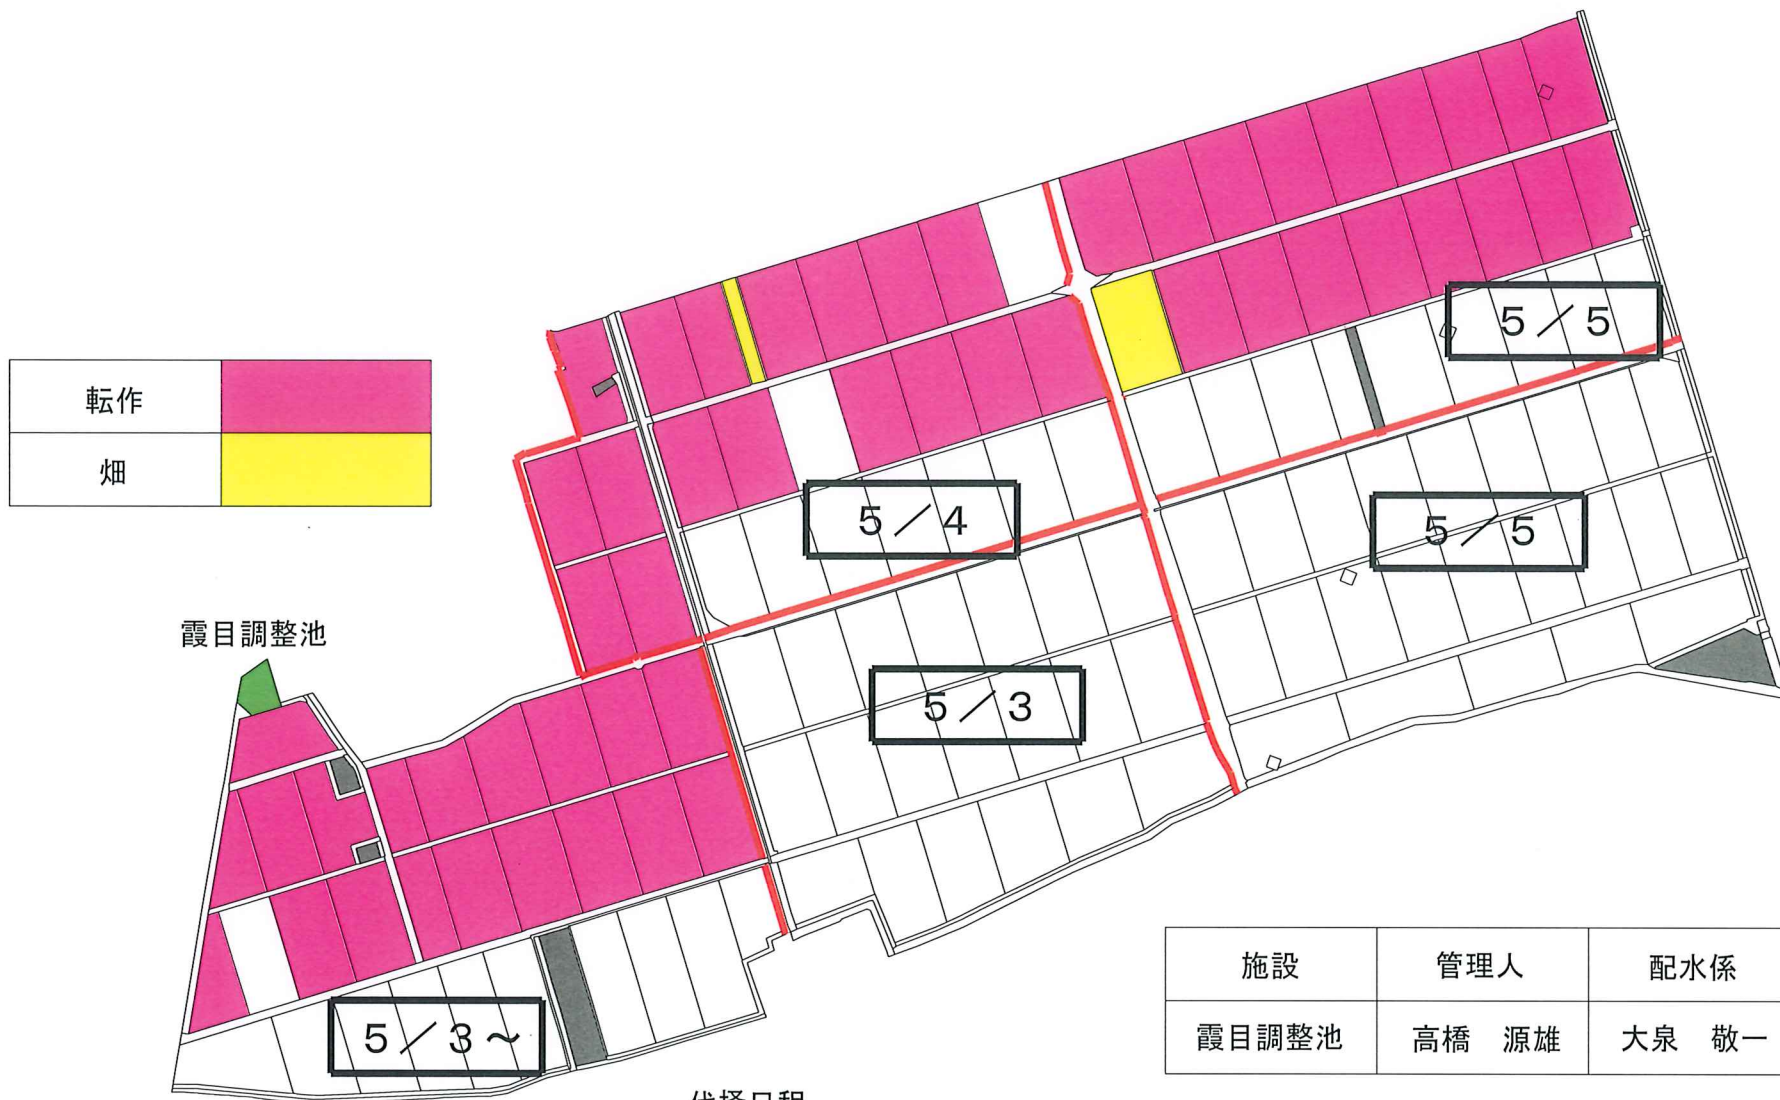

令和6年度 七郷7ブロック 代掻用水日程表

代掻日程

- ※ 水田元肥は上記日程に合わせて散布を終わらせてください。
- ※ 給水日程については天候、その他により若干変更もあります。
- ※ 代掻用水の確保については、配水係の指示によりバルブの開閉を行ってください。