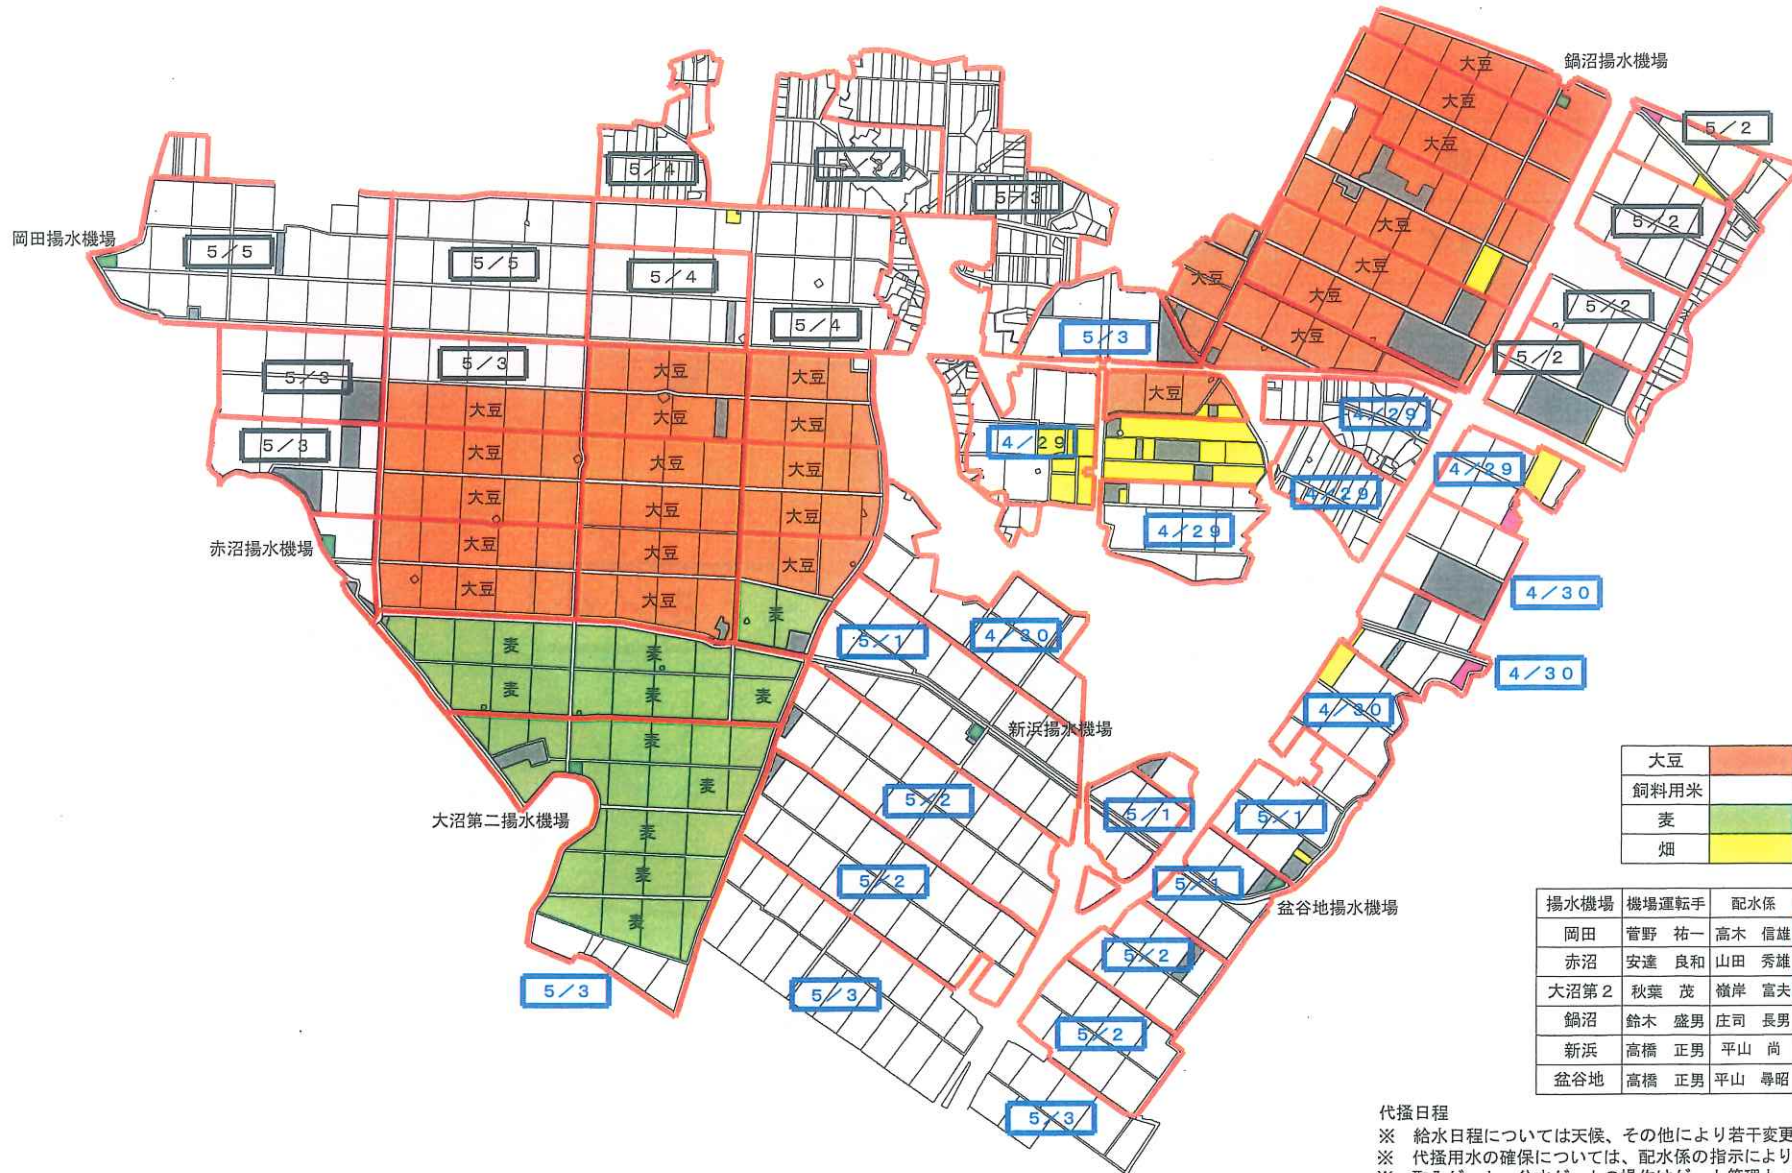

# 令和5年度 高砂地区 代播用水日程表

大豆	■
飼料用米	□
麦	■
畑	■

揚水機場	機場運転手	配水係	備考
岡田	菅野 祐一	高木 信雄	
赤沼	安達 良和	山田 秀雄	
大沼第2	秋葉 茂	嶺岸 富夫	
鍋沼	鈴木 盛男	庄司 長男	
新浜	高橋 正男	平山 尚	
盆谷地	高橋 正男	平山 尊昭	

### 代播日程

- ※ 給水日程については天候、その他により若干変更もあります。
- ※ 代播用水の確保については、配水係の指示によりバルブの開閉を行ってください。
- ※ 取入ゲート・分水ゲートの操作はゲート管理人・配水係が行います。