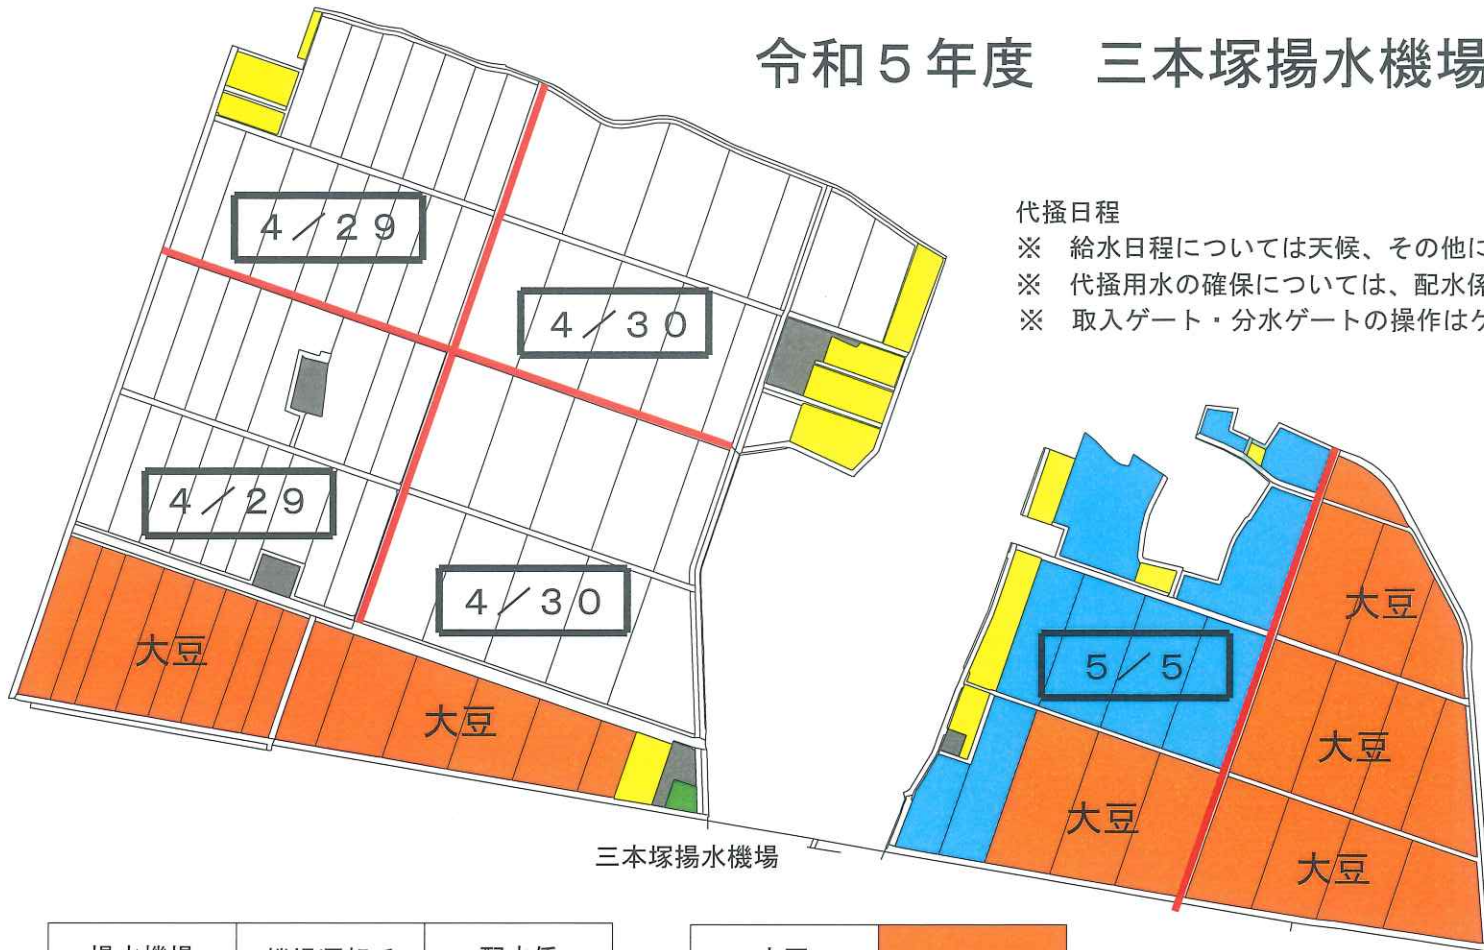

# 令和5年度 三本塚揚水機場代掻用水日程表

## 代掻日程

- ※ 給水日程については天候、その他により若干変更もあります。
- ※ 代掻用水の確保については、配水係の指示によりバルブの開閉を行ってください。
- ※ 取入ゲート・分水ゲートの操作はゲート管理人・配水係が行います。

揚水機場	機場運転手	配水係
三本塚	佐藤 一郎	遠藤 正順

大豆	
飼料用米	
畑	