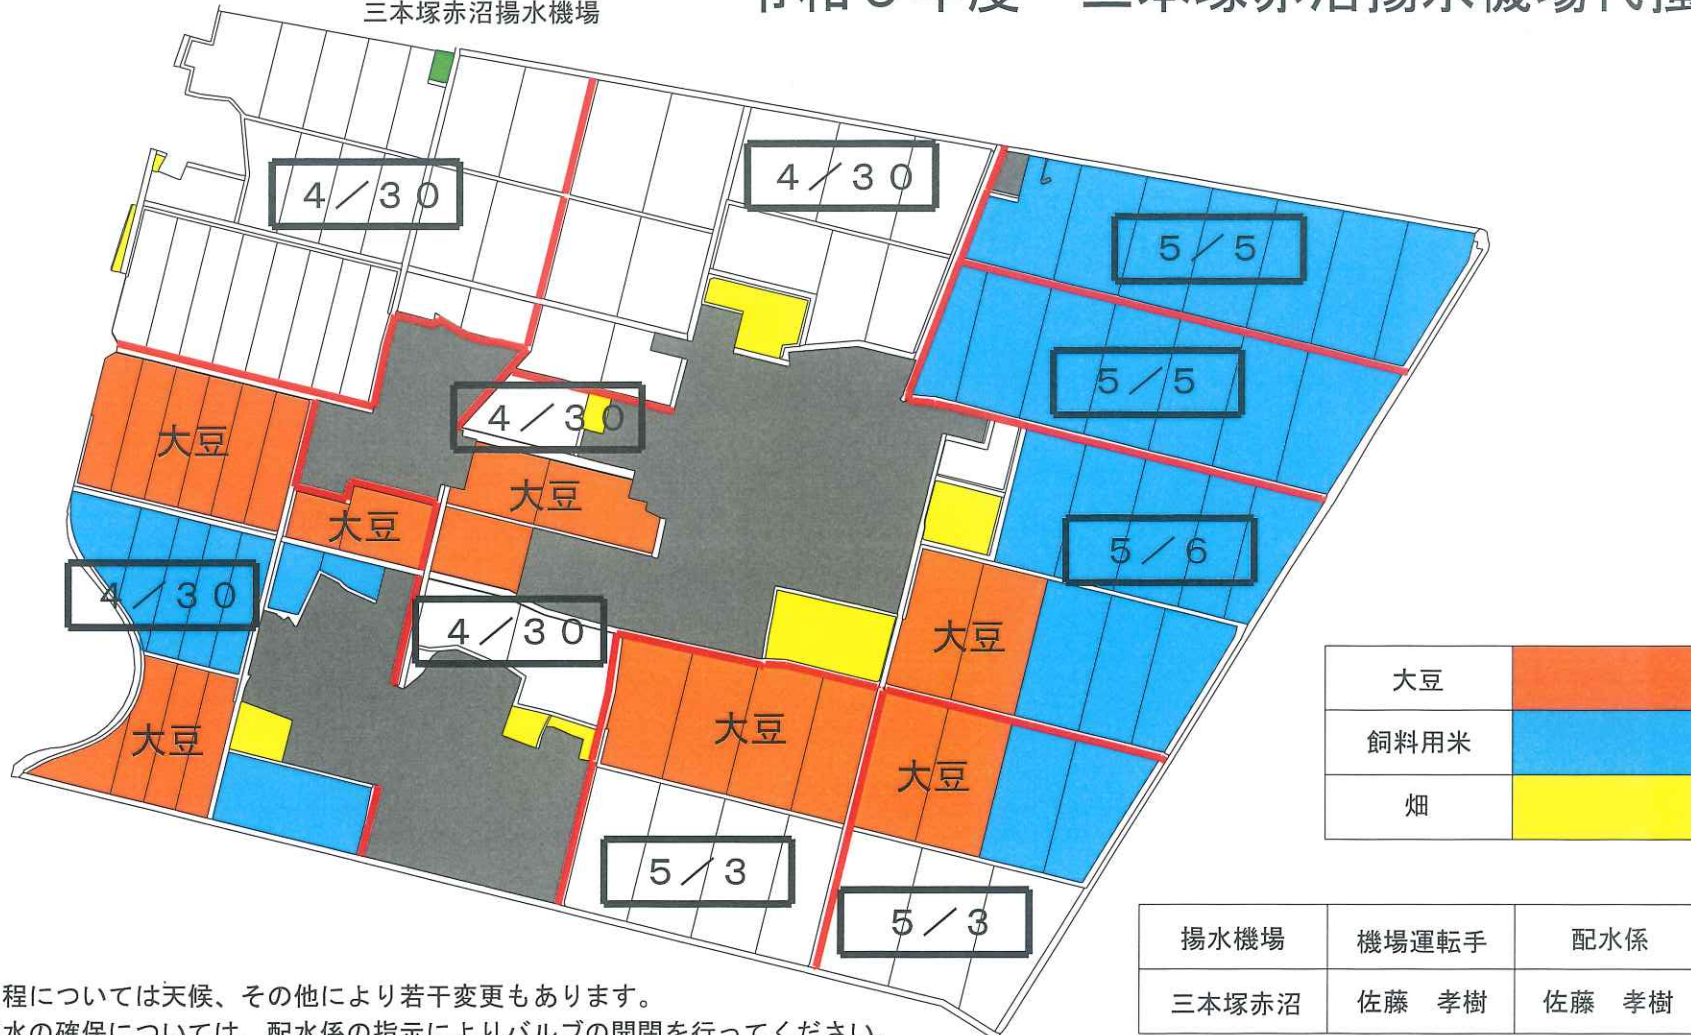

令和5年度 三本塚赤沼揚水機場代掻用水日程表

三本塚赤沼揚水機場

代掻日程

- ※ 給水日程については天候、その他により若干変更もあります。
- ※ 代掻用水の確保については、配水係の指示によりバルブの開閉を行ってください。
- ※ 取入ゲート・分水ゲートの操作はゲート管理人・配水係が行います。