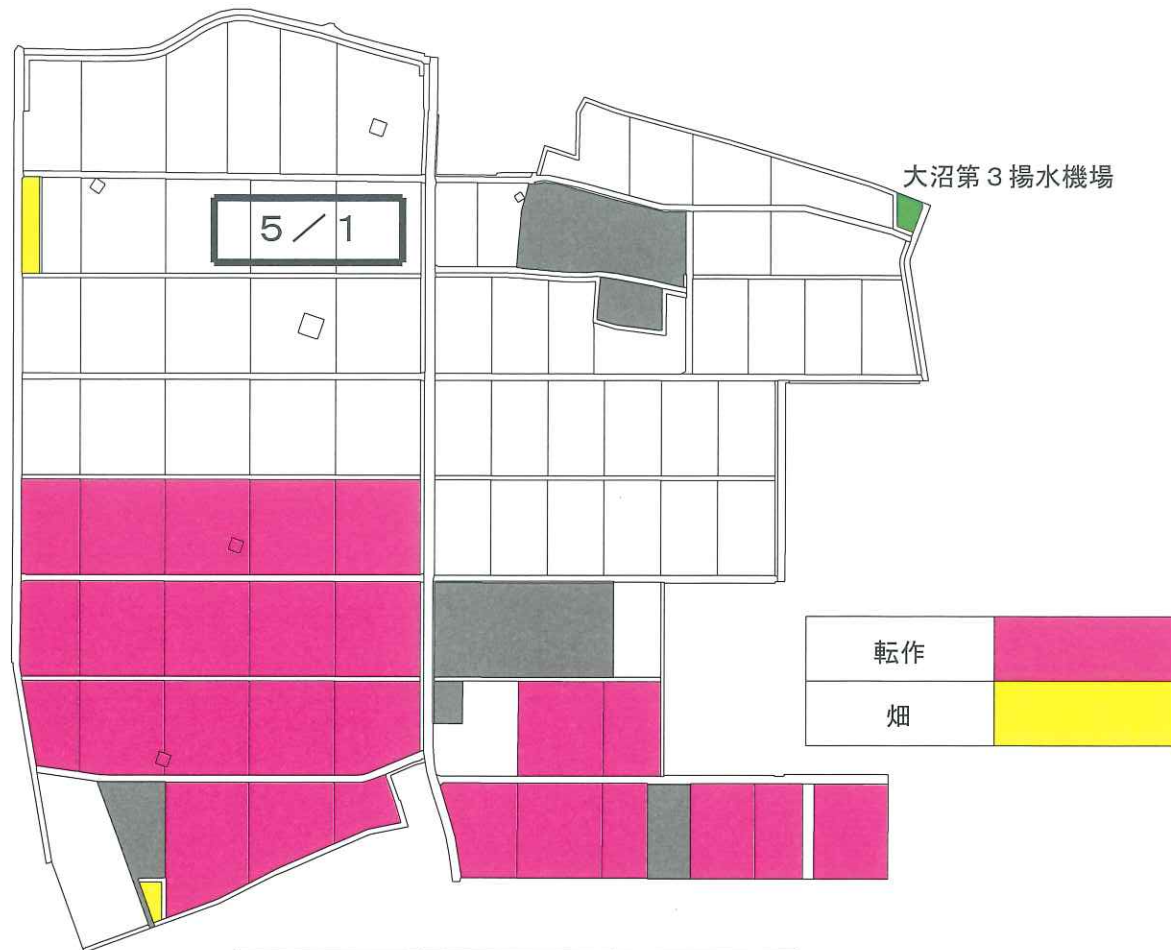

令和5年度 大沼第三揚水機場 代掻用水日程表

揚水機場	機場運転手	配水係
赤沼第二	今野 勇雄	板橋 利広

代掻日程

- ※ 水田元肥は上記日程に合わせて散布を終わらせてください。
- ※ 給水日程については天候、その他により若干変更もあります。
- ※ 代掻用水の確保については、配水係の指示によりバルブの開閉を行ってください。