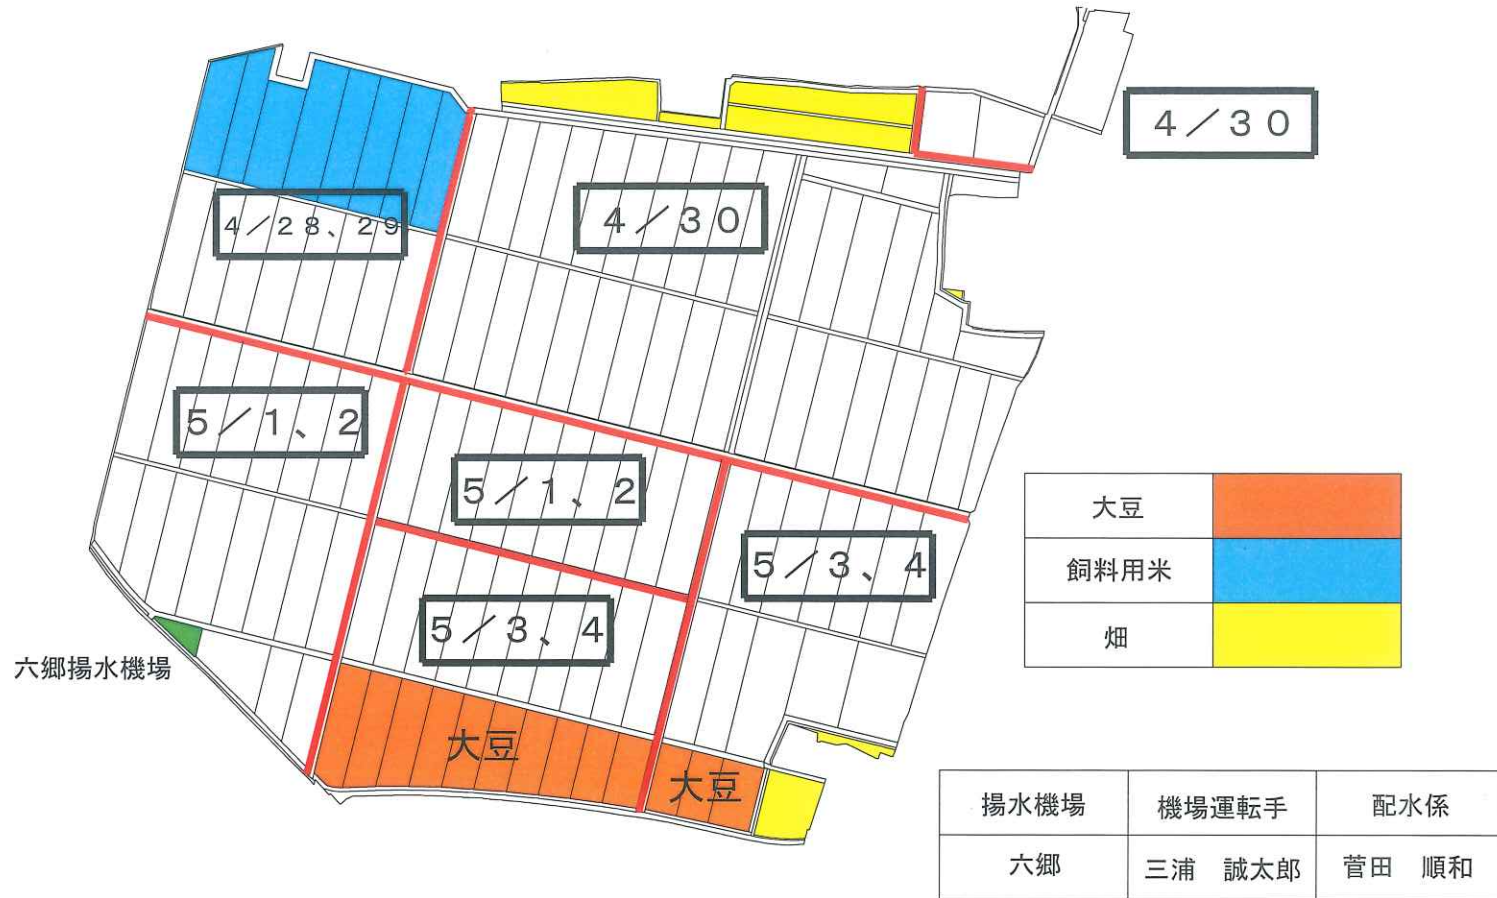

# 令和5年度 六郷揚水機場代掻用水日程表

## 代掻日程

- ※ 給水日程については天候、その他により若干変更もあります。
- ※ 代掻用水の確保については、配水係の指示によりバルブの開閉を行ってください。
- ※ 取入ゲート・分水ゲートの操作はゲート管理人・配水係が行います。