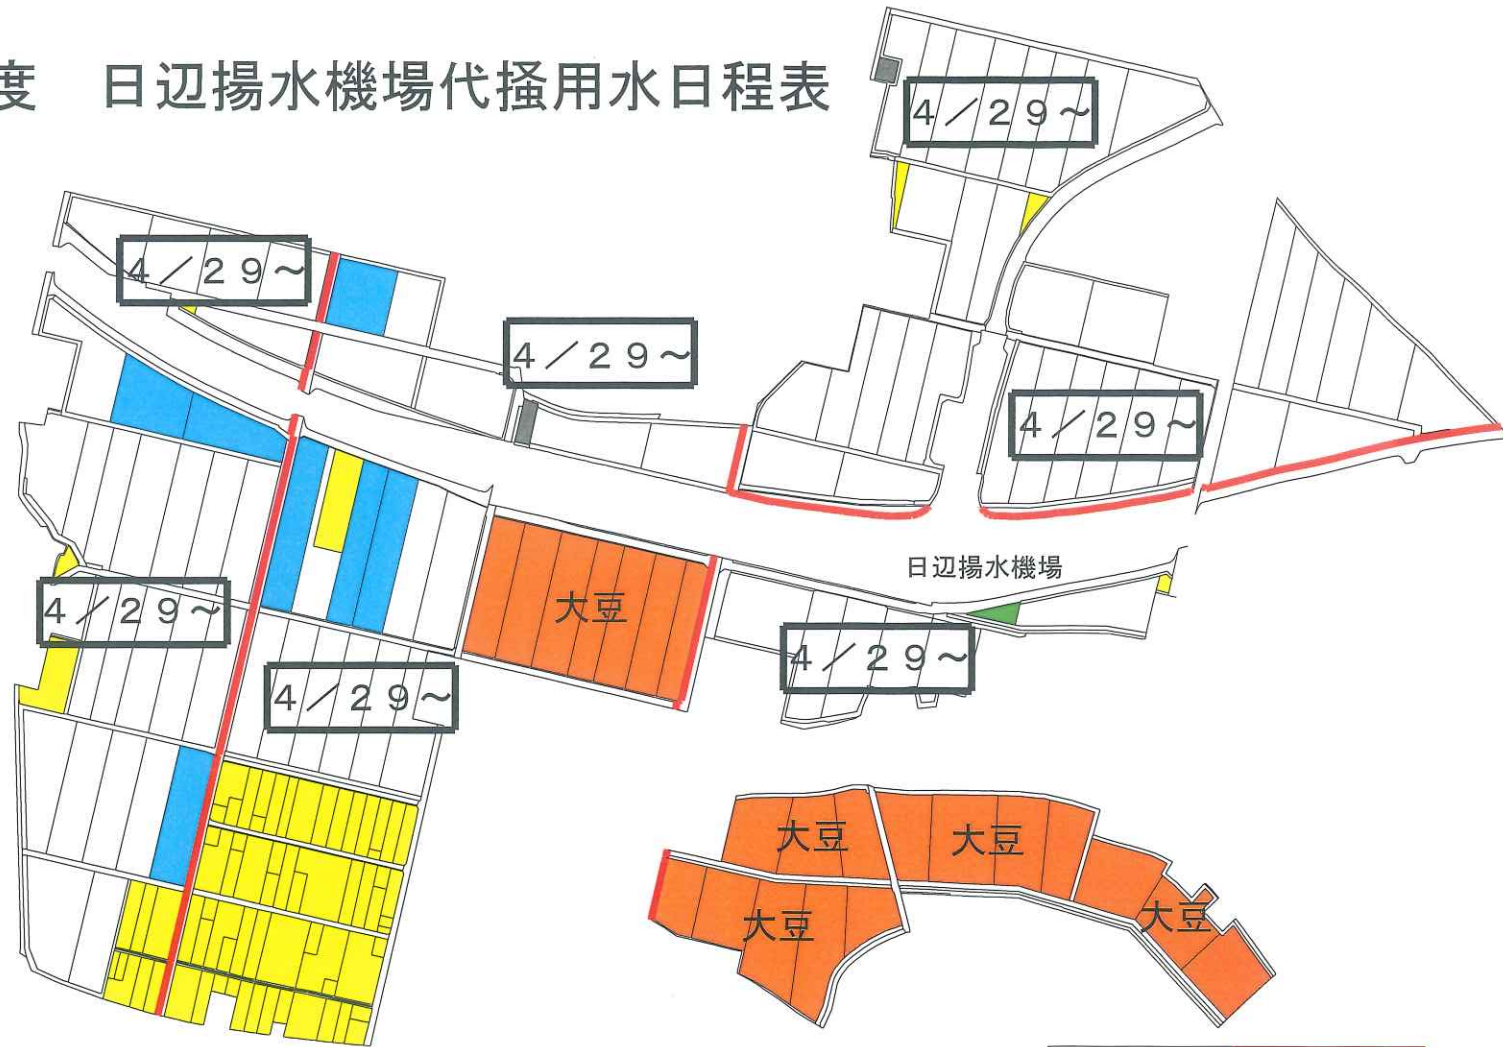

令和5年度 日辺揚水機場代掻用水日程表

揚水機場	機場運転手	配水係
日辺	佐藤 勘一郎	針生 文男

大豆	
飼料用米	
畑	

代掻日程

- ※ 給水日程については天候、その他により若干変更もあります。
- ※ 代掻用水の確保については、配水係の指示によりバルブの開閉を行ってください。
- ※ 取入ゲート・分水ゲートの操作はゲート管理人・配水係が行います。