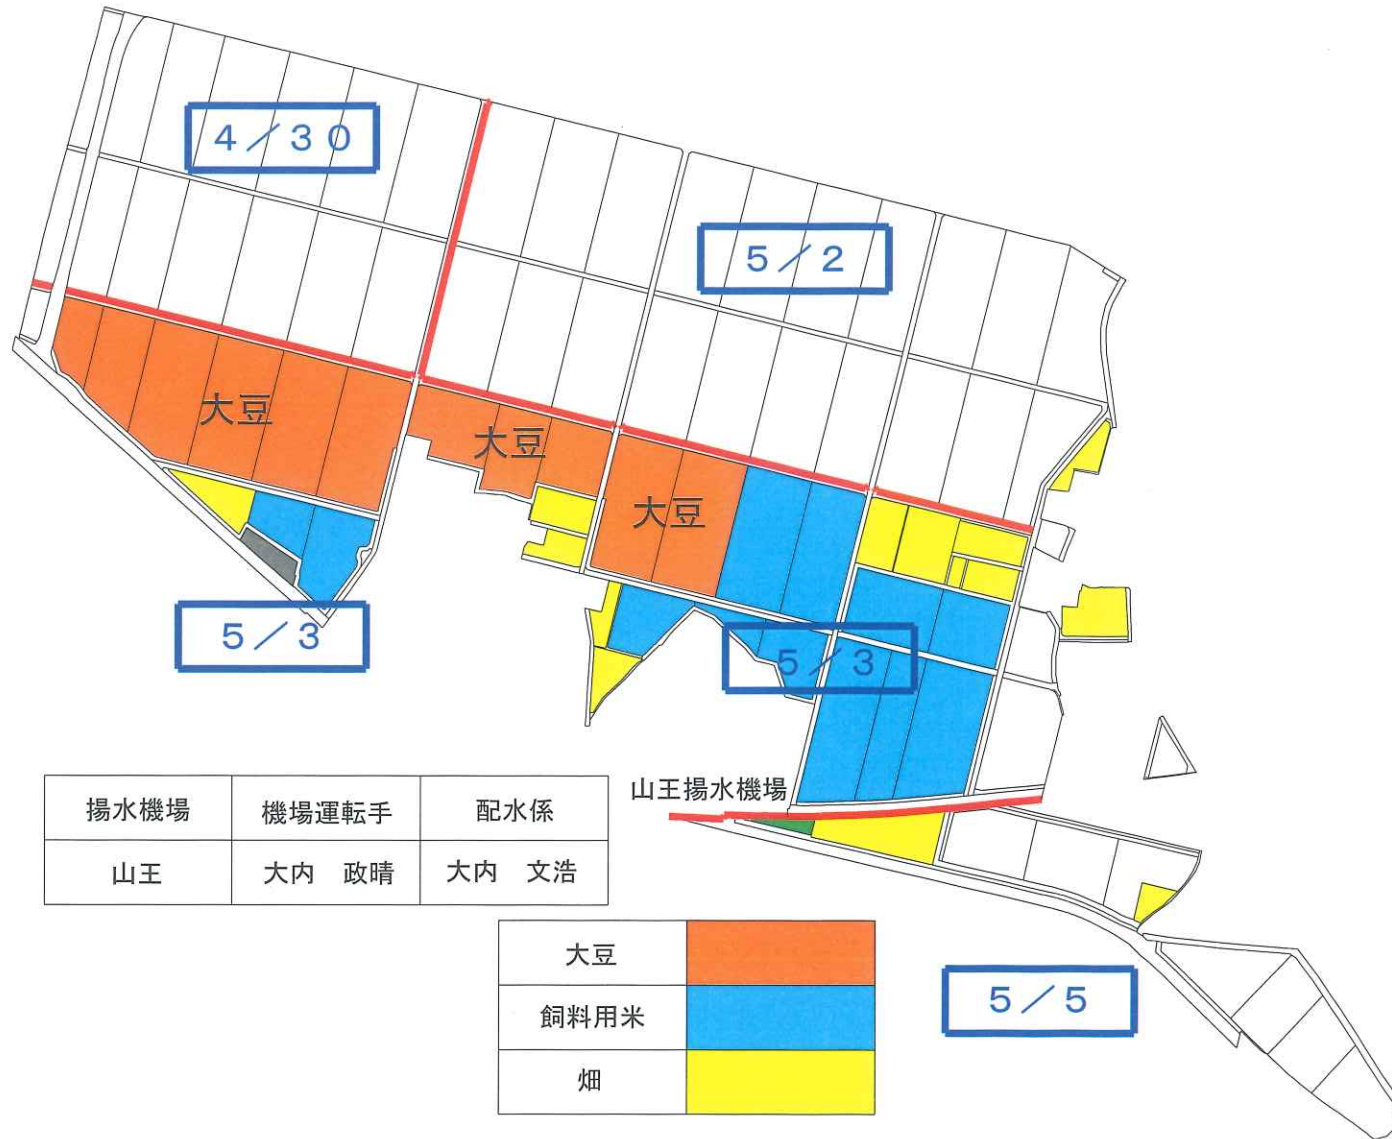

令和5年度 山王揚水機場代掻用水日程表

代掻日程

- ※ 給水日程については天候、その他により若干変更もあります。
- ※ 代掻用水の確保については、配水係の指示によりバルブの開閉を行ってください。
- ※ 取入ゲート・分水ゲートの操作はゲート管理人・配水係が行います。