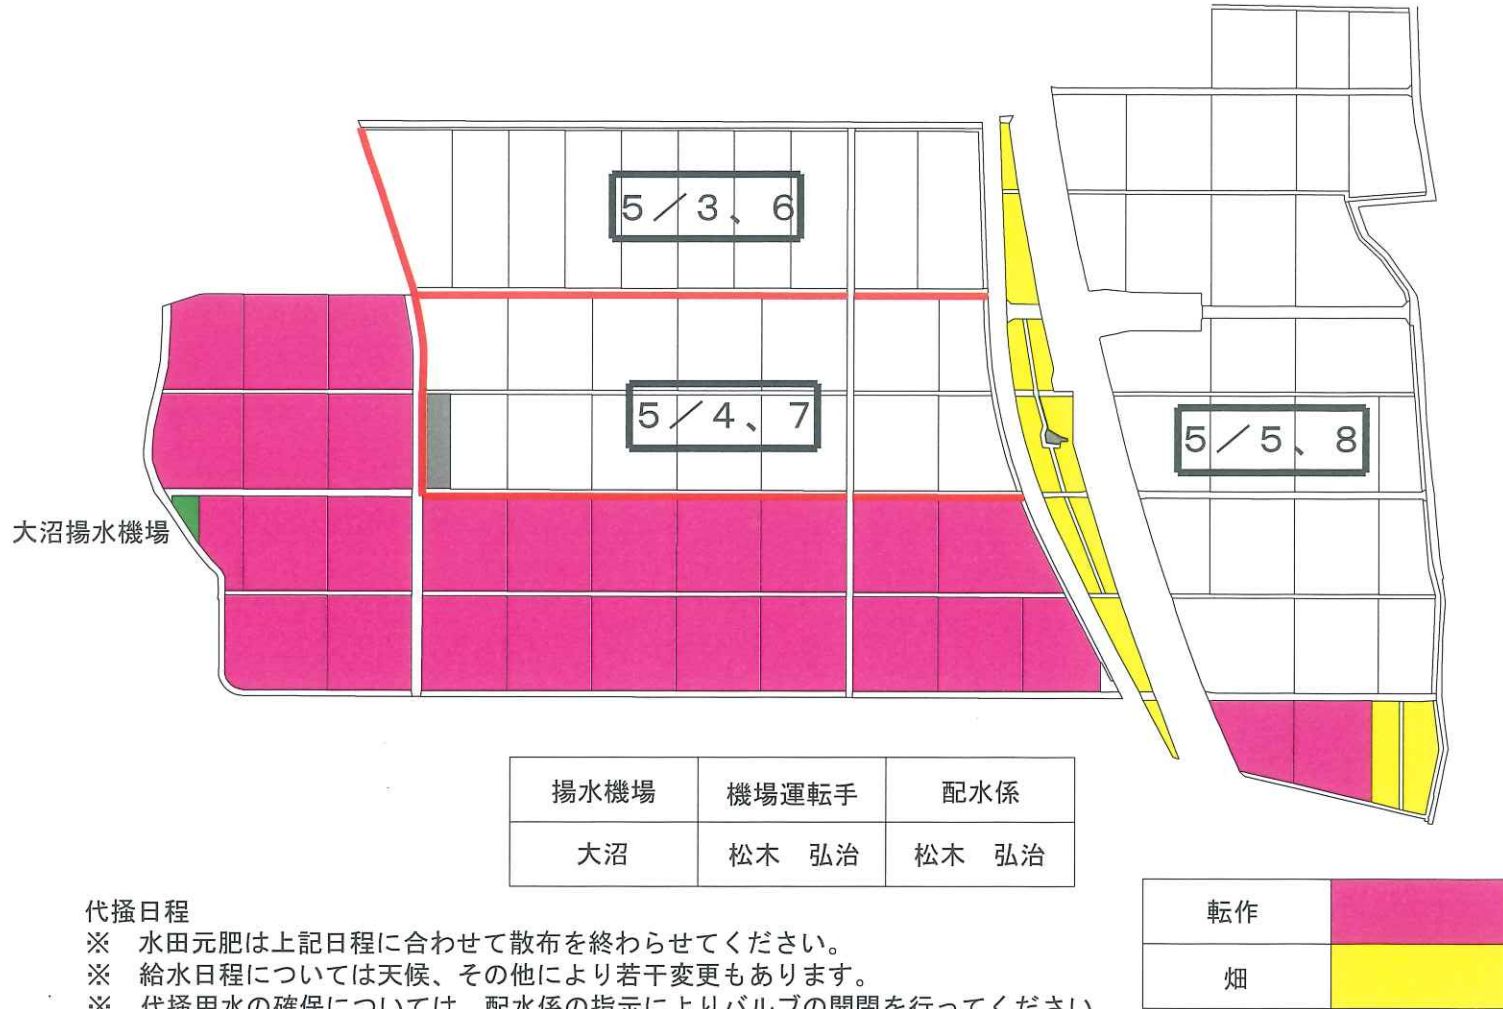

# 令和5年度 大沼揚水機場 代掻用水日程表

## 代掻日程

- ※ 水田元肥は上記日程に合わせて散布を終わらせてください。
- ※ 給水日程については天候、その他により若干変更もあります。
- ※ 代掻用水の確保については、配水係の指示によりバルブの開閉を行ってください。