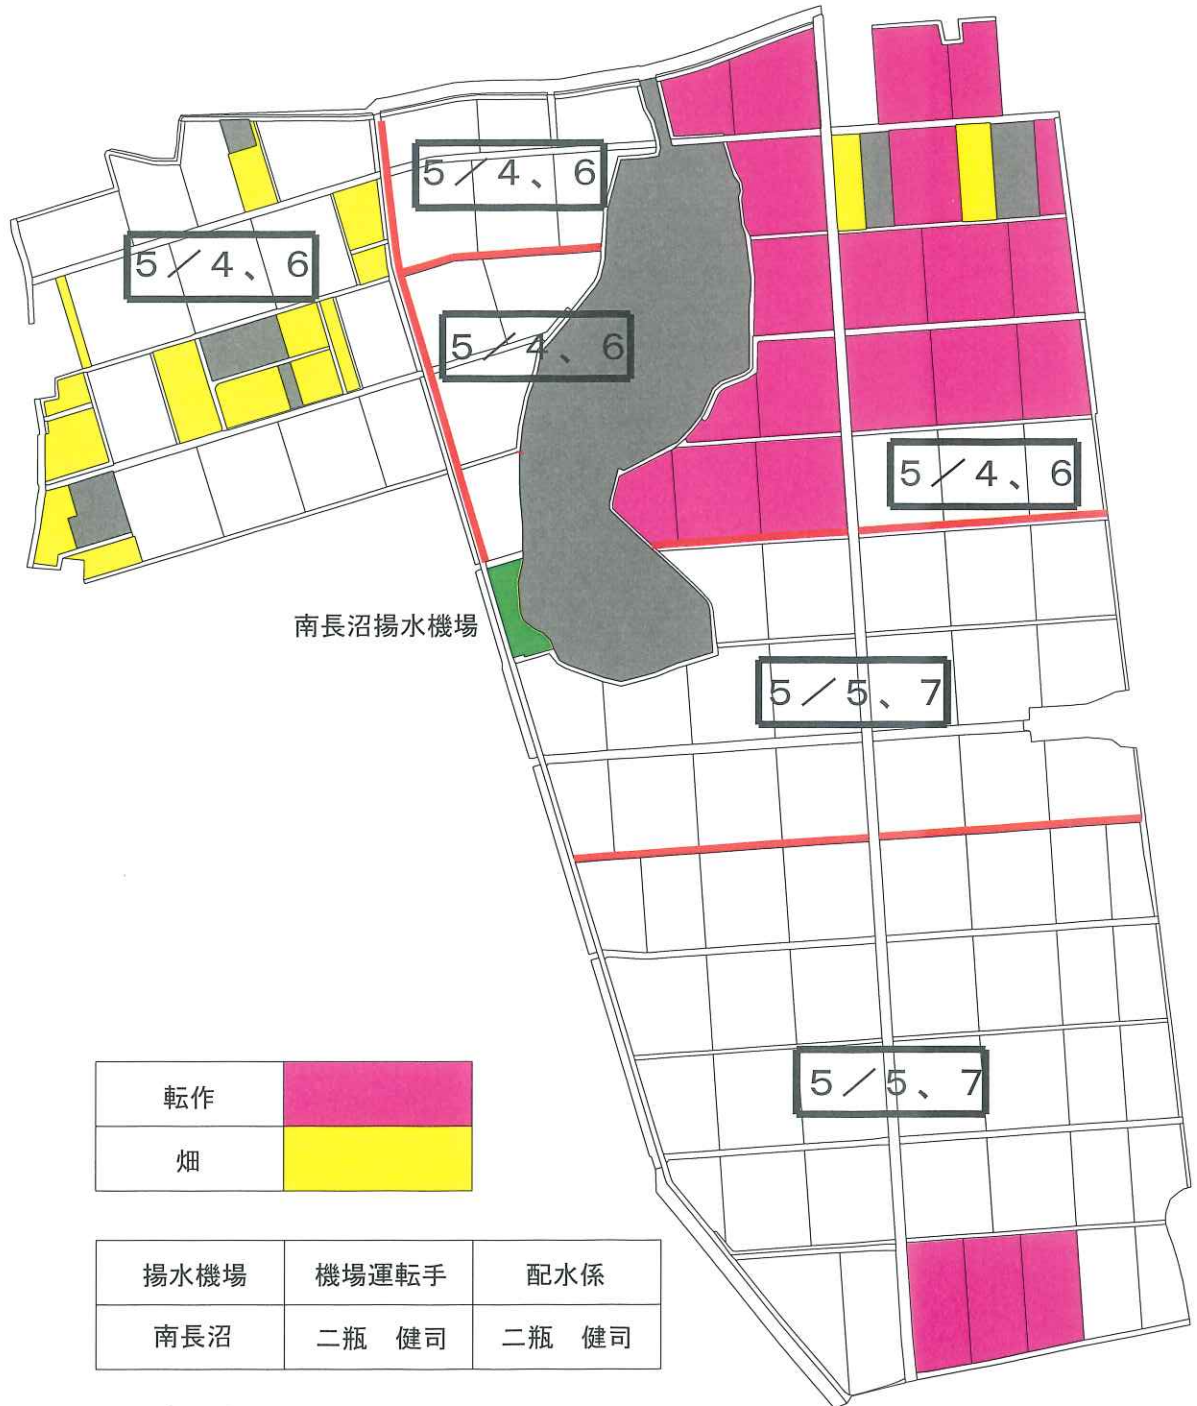

令和5年度 南長沼揚水機場 代掻用水日程表

代掻日程

- ※ 水田元肥は上記日程に合わせて散布を終わらせてください。
- ※ 給水日程については天候、その他により若干変更もあります。
- ※ 代掻用水の確保については、配水係の指示によりバルブの開閉を行ってください。